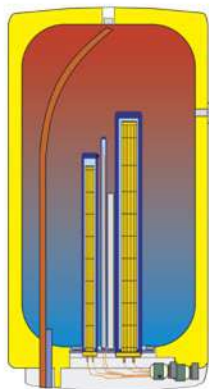

LX ACDC/M 125	0003	863.00 €	1 015.00 €
LX ACDC/M 160	0004	893.00 €	1 050.00 €
LX ACDC/M 200	0005	942.00 €	1 108.00 €
LX ACDC/M+K 125	0006	905.00 €	1 065.00 €
LX ACDC/M+K 160	0007	935.00 €	1 100.00 €
LX ACDC/M+K 200	0008	989.00 €	1 164.00 €
LX ACDC/M+KW 200	0009	997.00 €	1 173.00 €

Typy zásobníkov LX:

LX ACDC/M

Elektrický zásobník